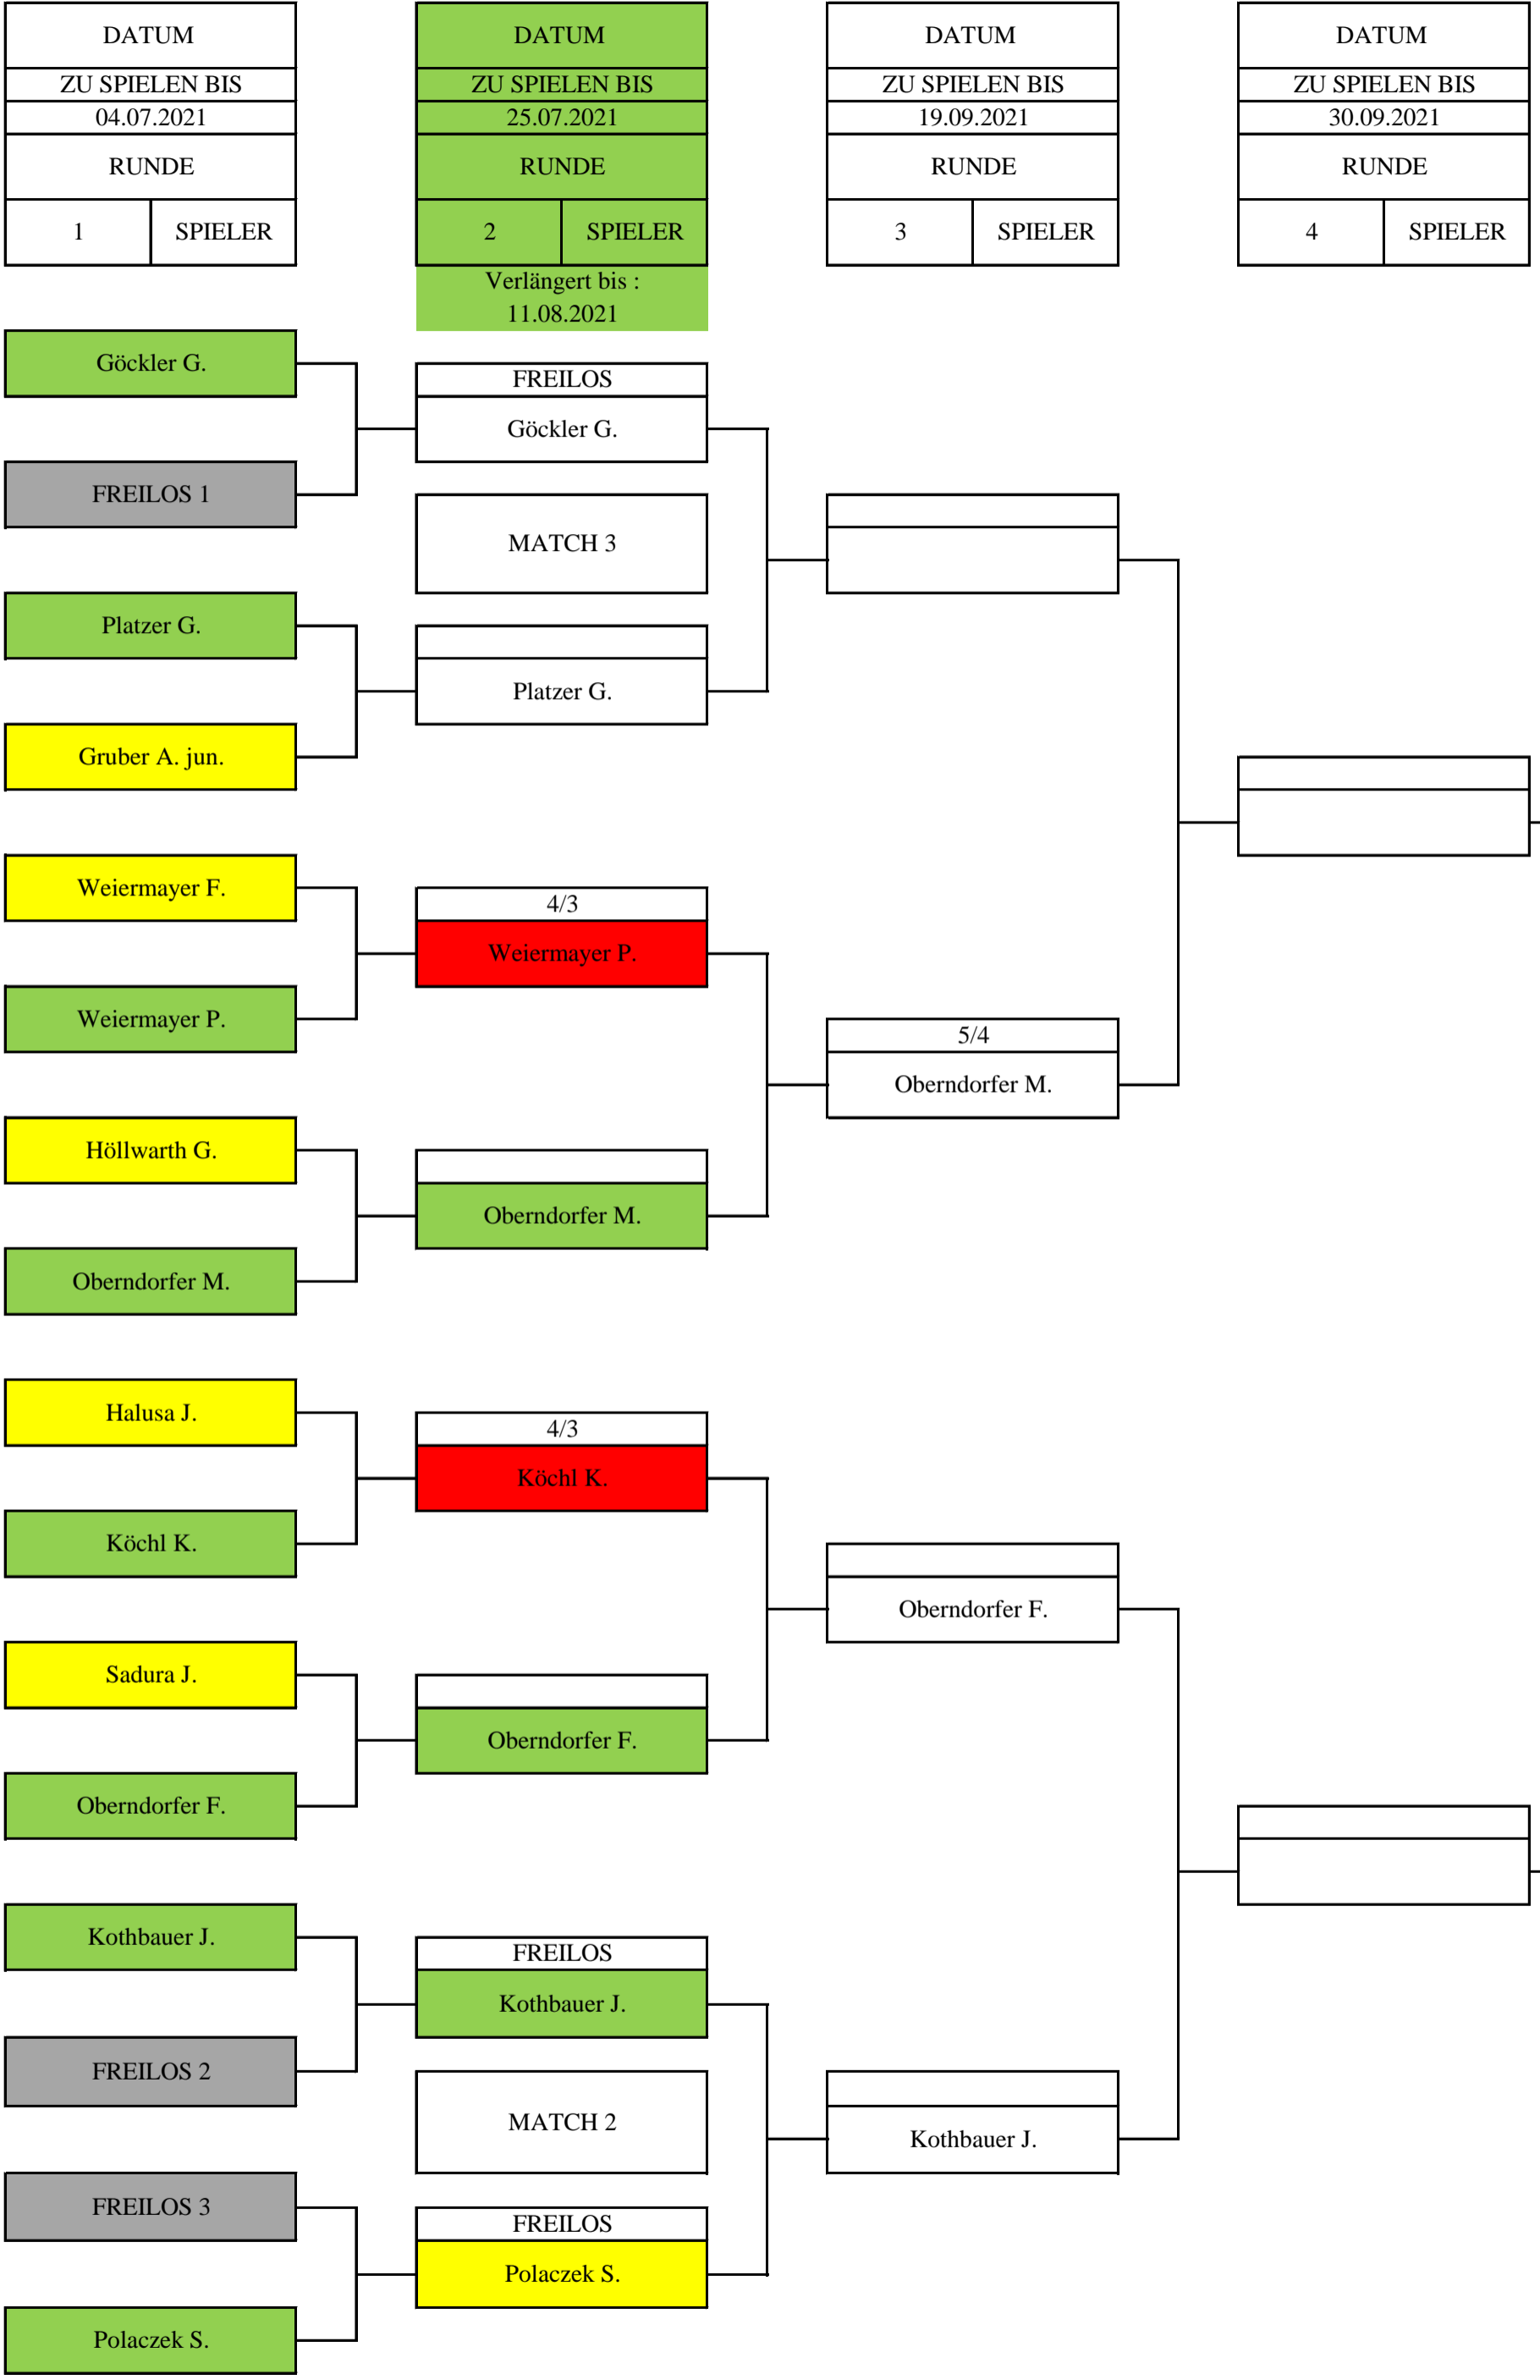

BRUTTO RASTER

MATCHPLAY 2021

Legend for Matchplay Results:

- GEWONNEN** (Green)
- NETTO-RASTER** (Yellow)
- AUSGESCHIEDEN** (Red)