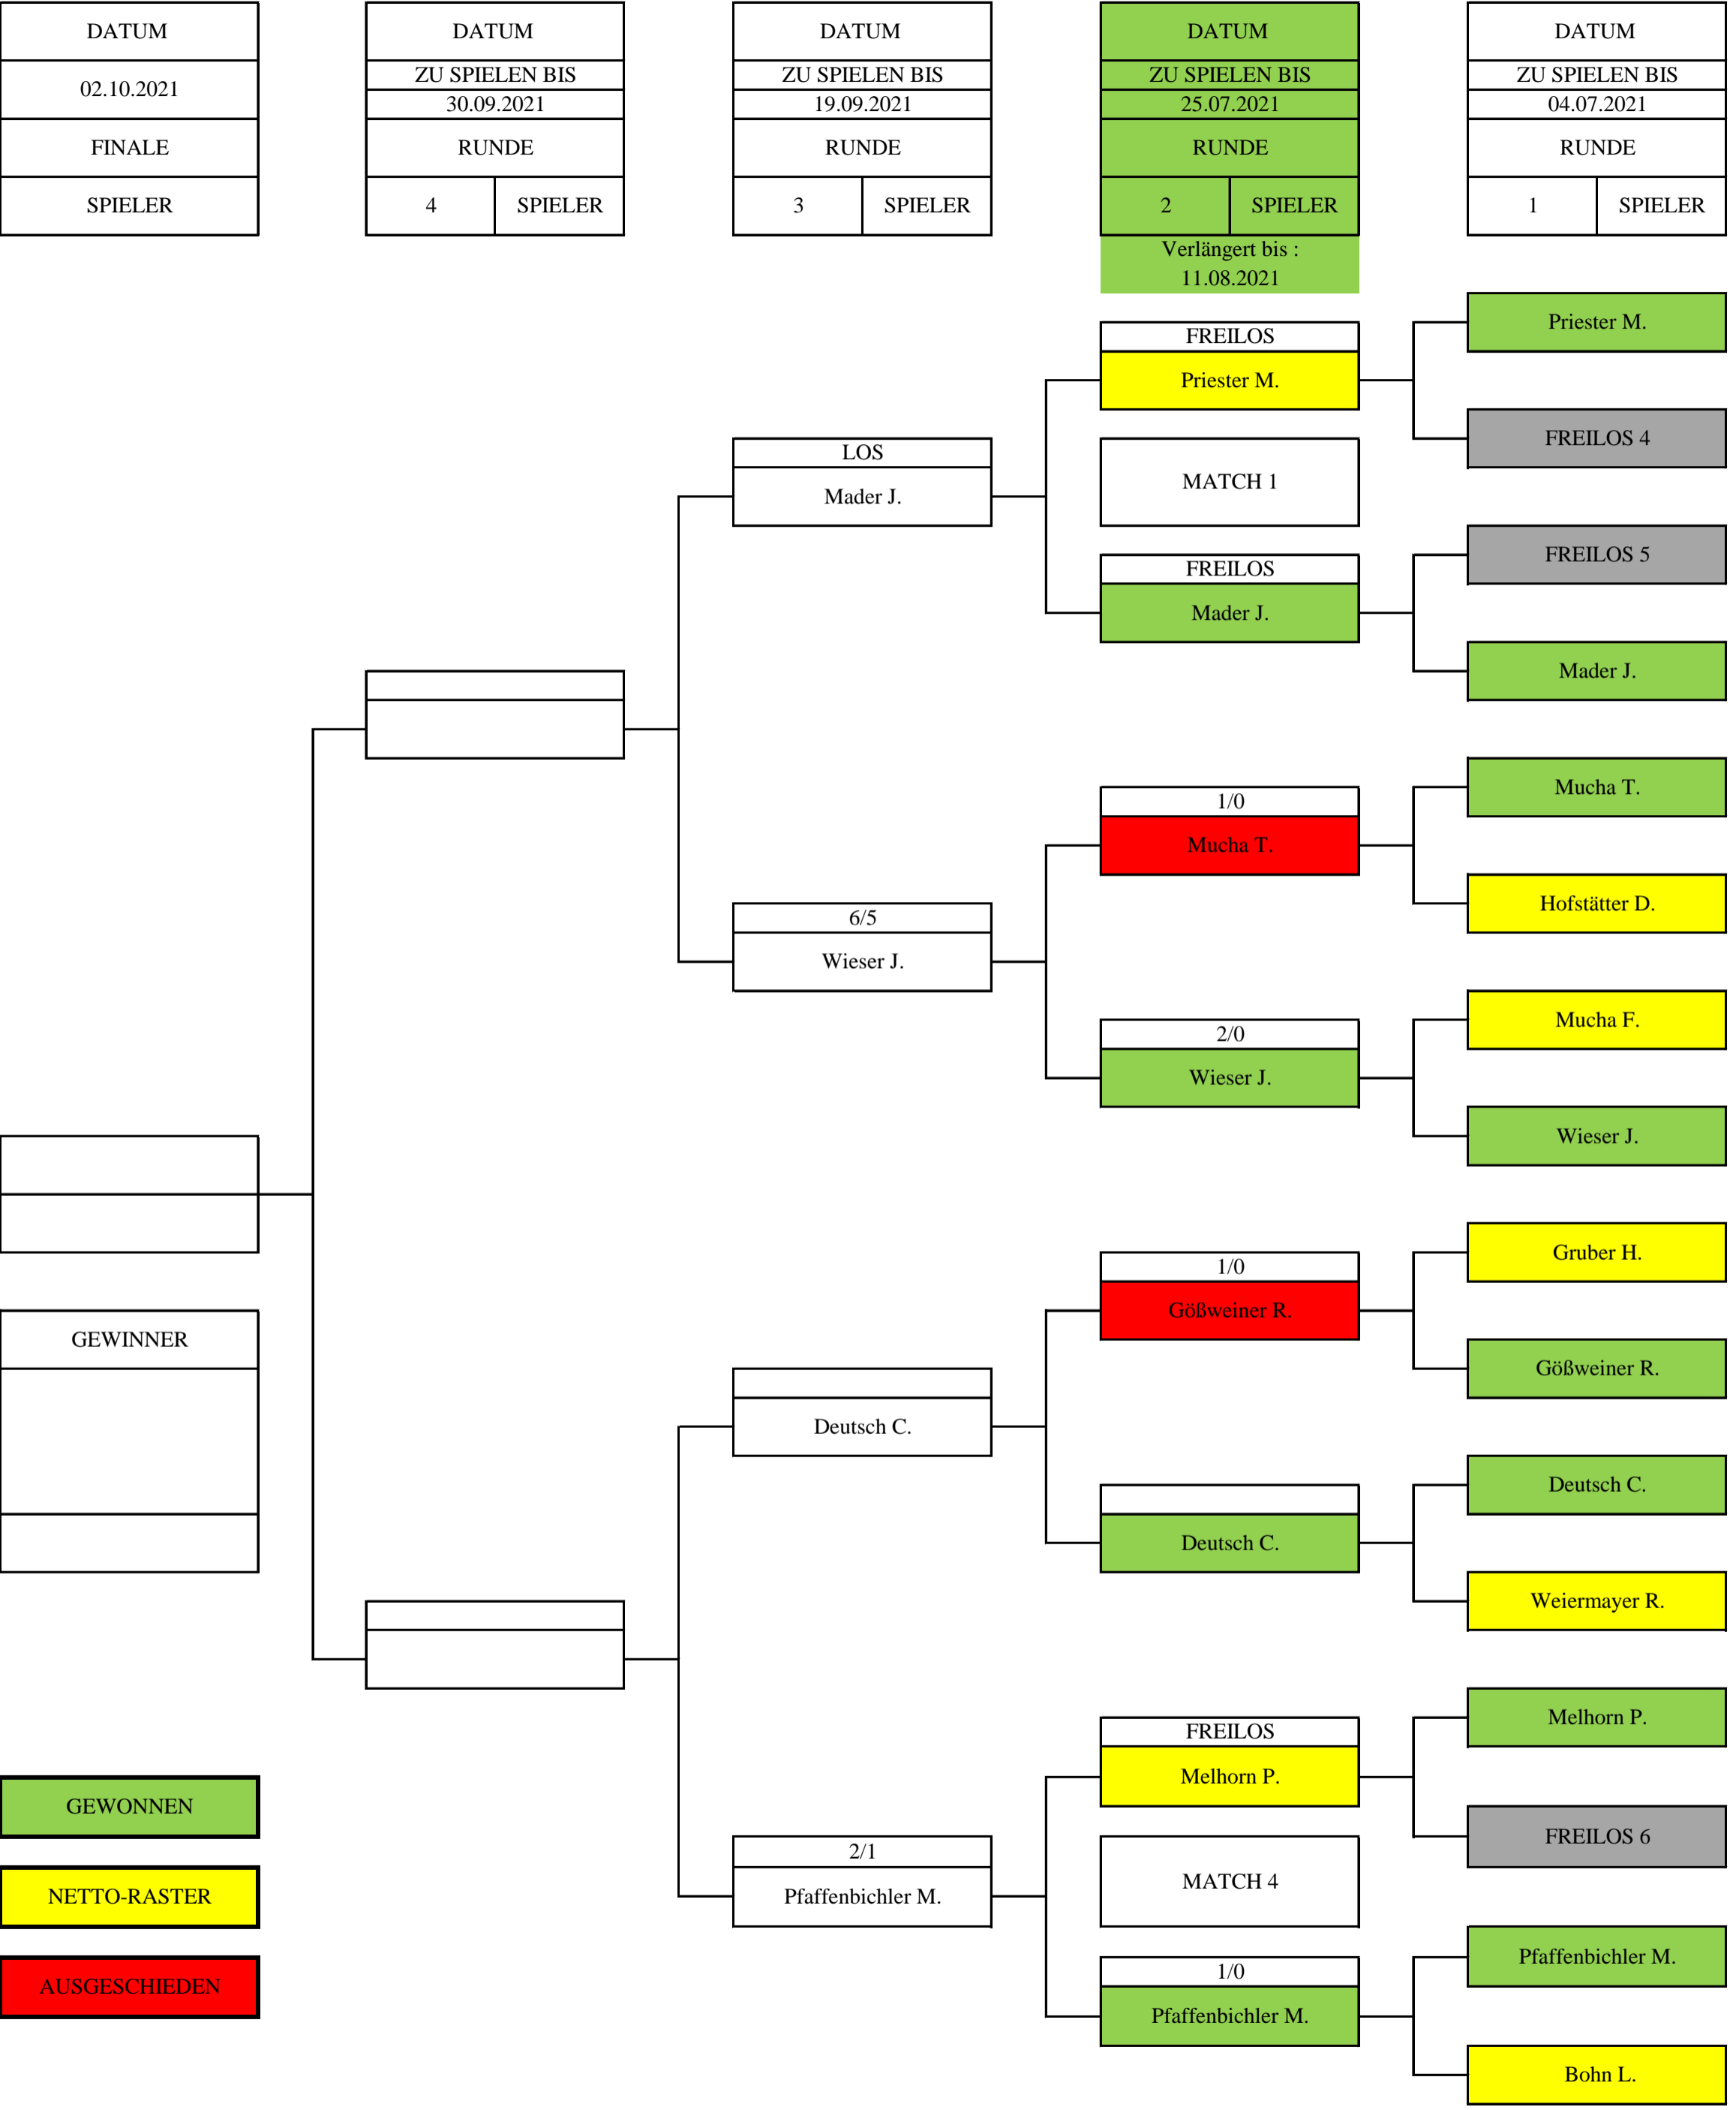

BRUTTO RASTER

MATCHPLAY 2021

Legend for Matchplay Results:

- GEWONNEN** (Green)
- NETTO-RASTER** (Yellow)
- AUSGESCHIEDEN** (Red)